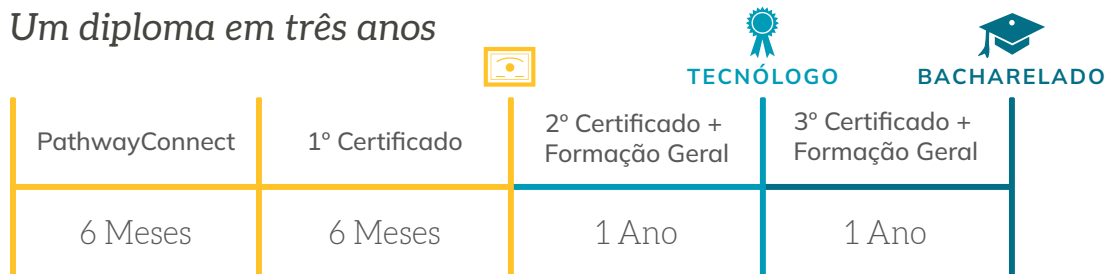

BYU
PATHWAY
WORLDWIDE

Obtenha um diploma de bacharel
em ***apenas três anos***

Qualifique-se para obter de **10 a 75%** de desconto nas mensalidades!

Economize tempo e dinheiro

Termine mais rápido com bacharelados de três anos que priorizam cursos essenciais e eliminam créditos eletivos. Todos os alunos se qualificam para obter mensalidades baixas e descontos garantidos, e os missionários que retornaram recentemente têm um desconto adicional de 25%.

Um diploma em três anos

Veja nossas mensalidades acessíveis! ▶
(A mensalidade varia de acordo com o país).

Felmore estava trabalhando em longos turnos noturnos no que parecia ser uma rotina sem fim. Após obter seu primeiro certificado, ele conseguiu um emprego remoto e várias promoções.