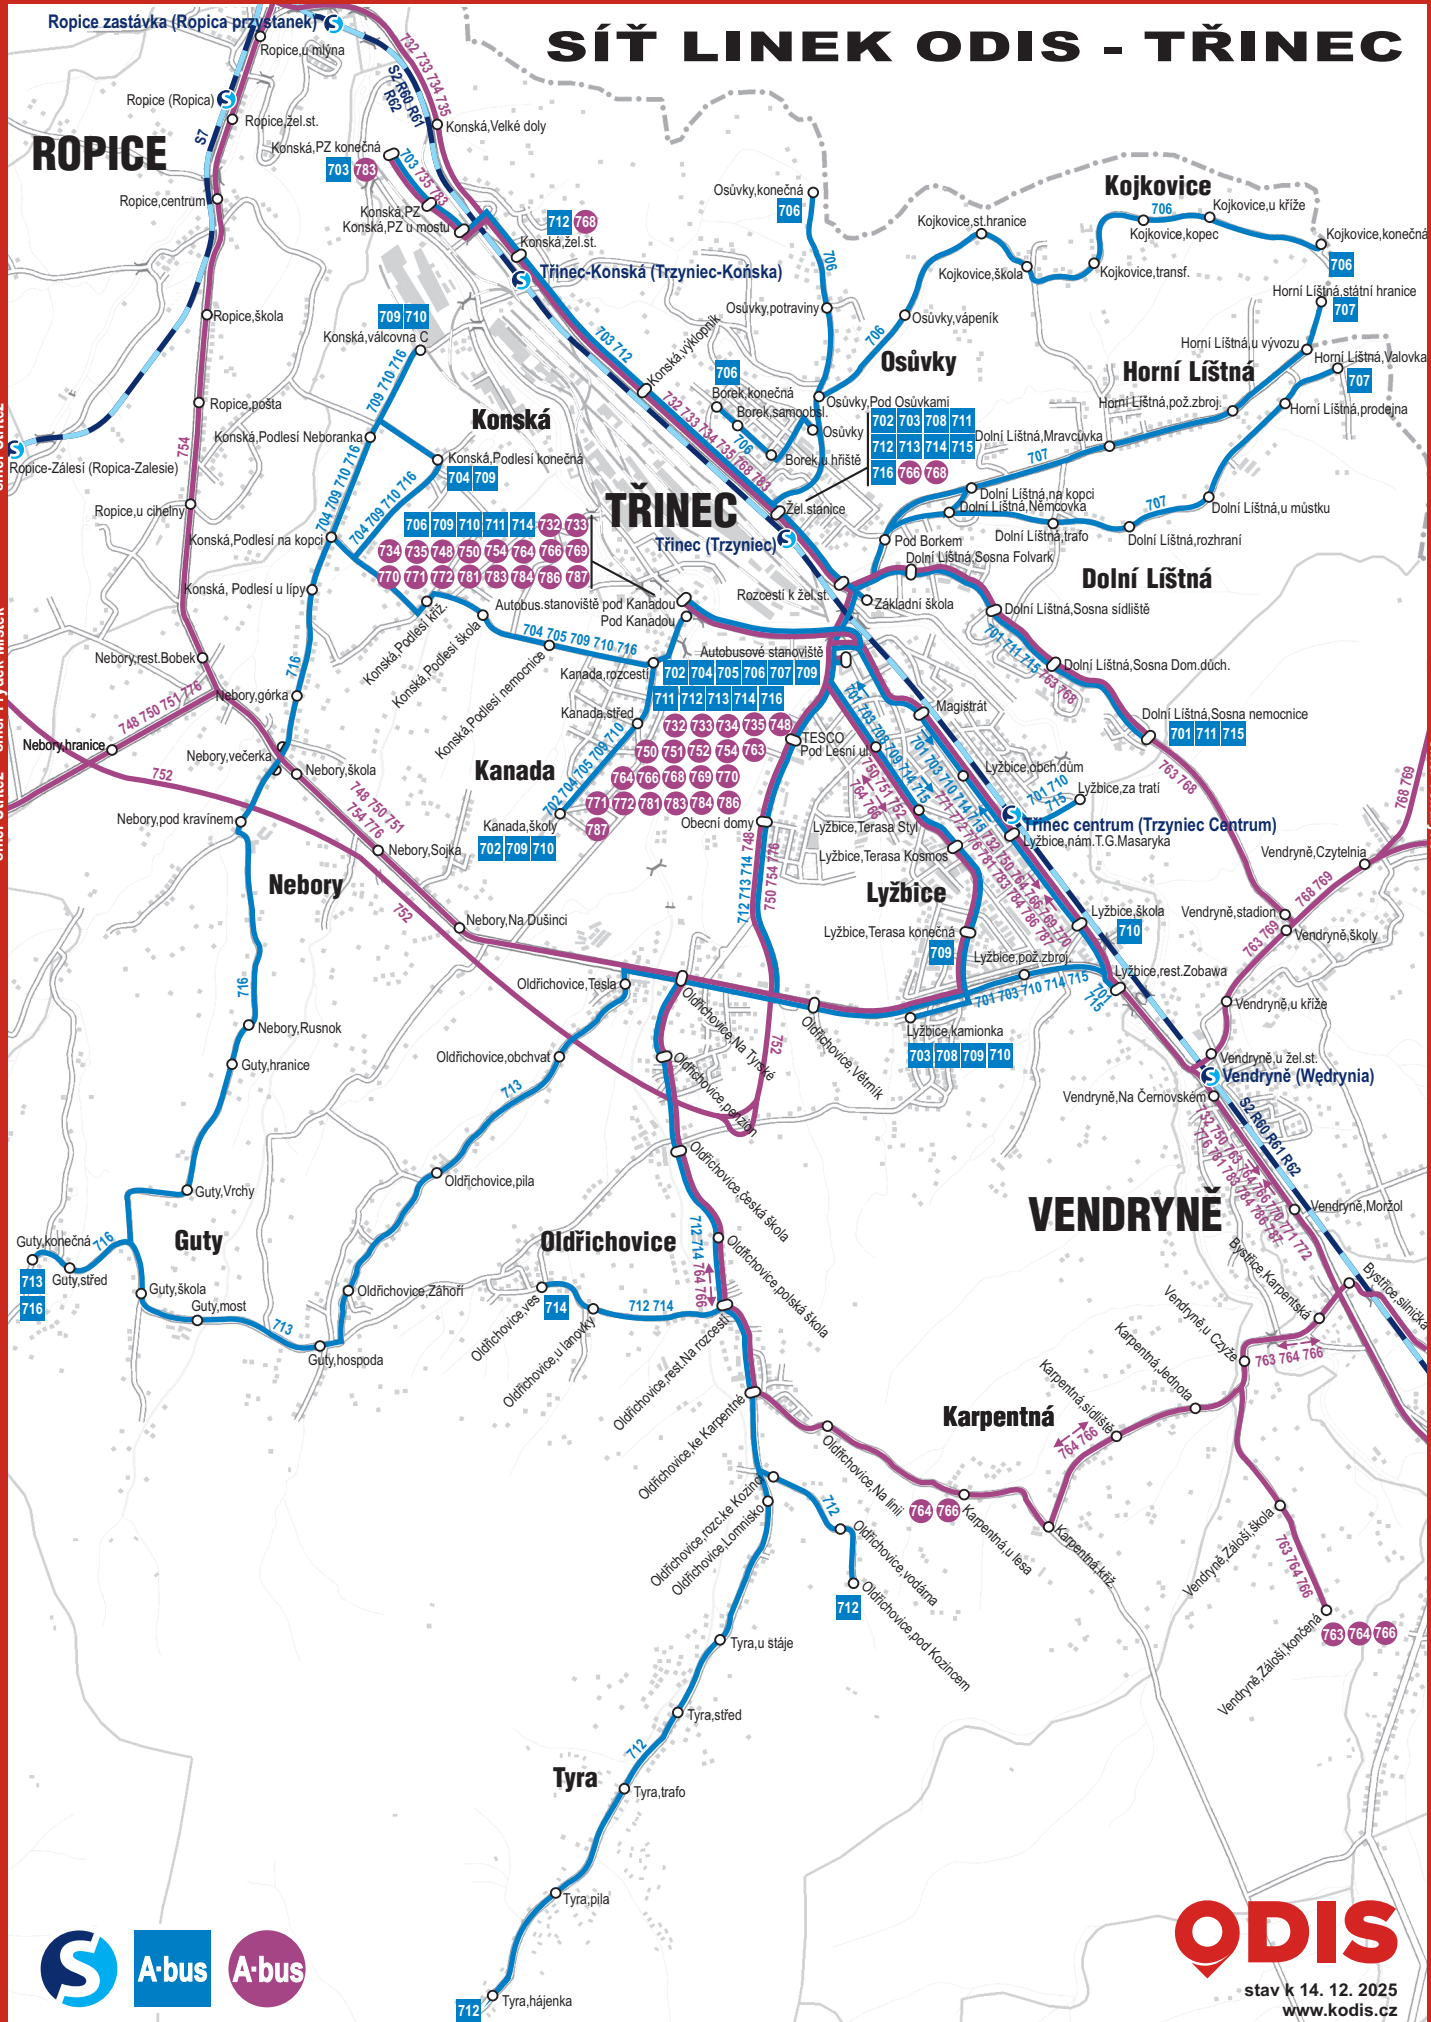

směr Český Těšín

# SÍŤ LINEK ODIS - TŘINEC

stav k 14. 12. 2025  
www.kodis.cz